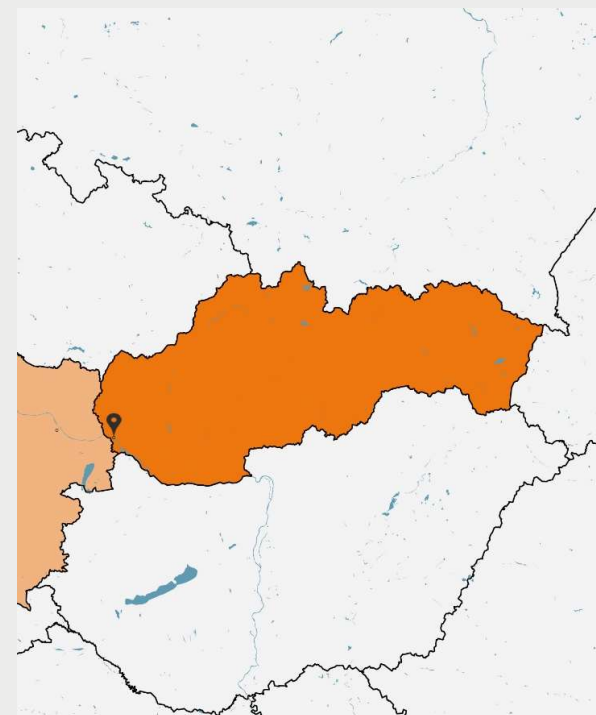

univerzitná knižnica
katolícka univerzita v ružomberku
univerzitná knižnica

Swietelsky-Slovakia spol. s r.o. Divízia pozemné stavby a generálny dodávateľ stavieb

Mokránň záhon 4
821 04 Bratislava

T: +421 257 101 711
E: gubau.slovakia@swietelsky.sk
www.swietelsky.sk