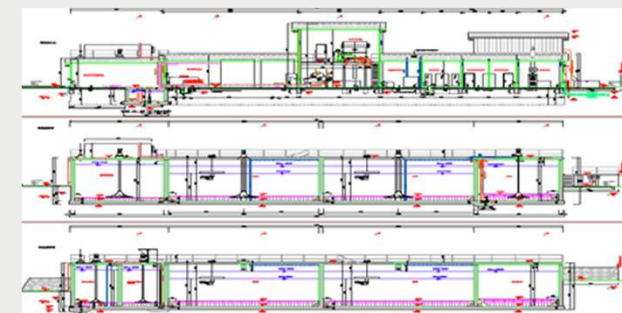

ČISTIČKA ODPADOVÝCH VÔD

Bánovce nad Bebravou

Investor: PM Immobilien s.r.o.

Termín realizácie: 07/2008 – 11/2008