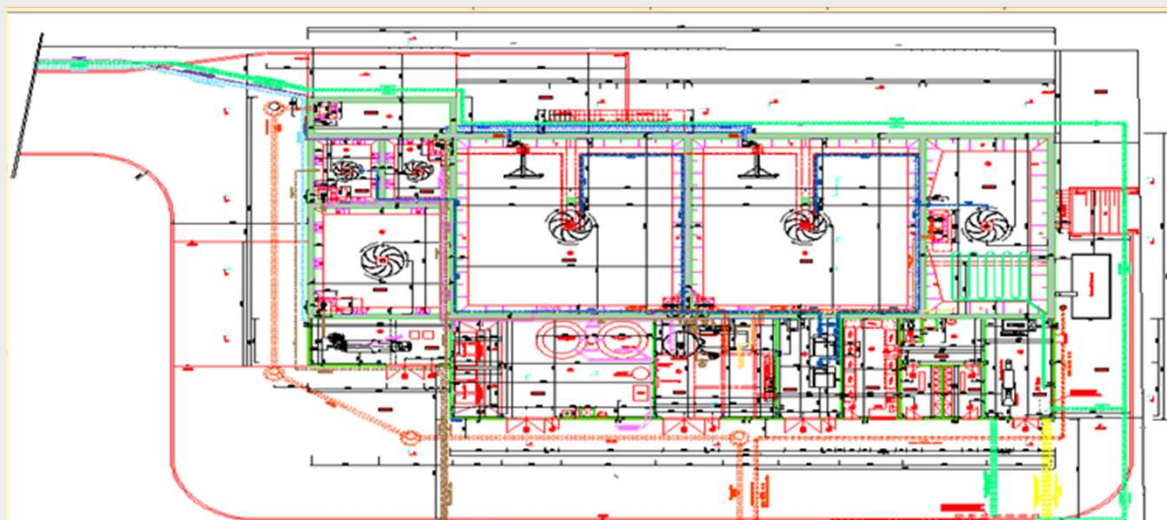

Termín realizácie: 07/2008 – 11/2008

PRÁVE REALIZUJEME

Swietelsky-Slovakia spol. s r.o.

LDC TT OBJEKT SC – FÁZA II. TRNAVA

Investor: RP Trnava a.s.

Termín realizácie: 06/2022 –12/2022

OBCHODNÉ CENTRÁ