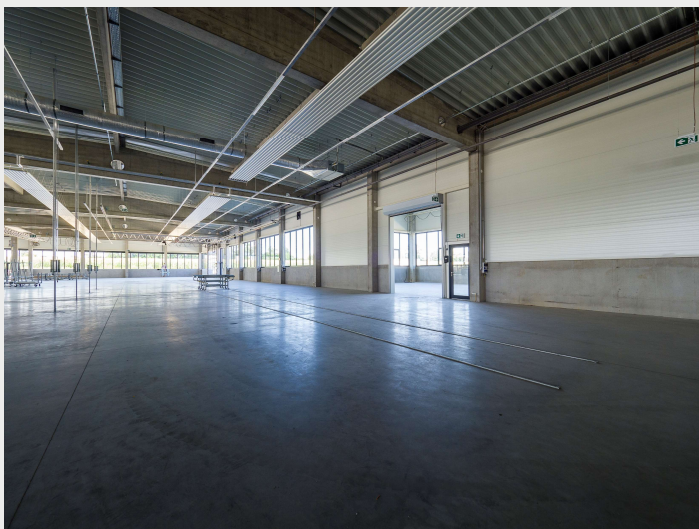

ALU-ONE

Šelpice

Investor: Alu-one Vermögensverwaltungs

Termín realizácie: 09/2019 – 07/2020

Swietelsky-Slovakia spol. s r.o.