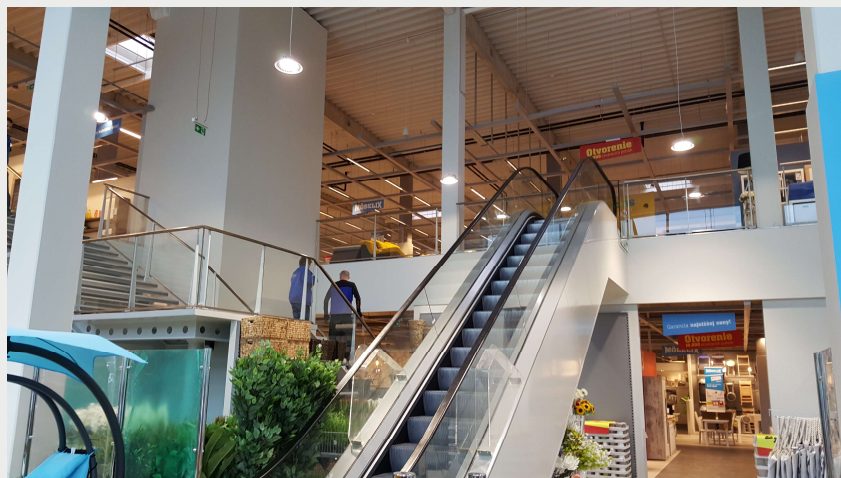

Swietelsky-Slovakia spol. s r.o.

PRÍSTAVBA PEKÁRNE HORNBACH Bratislava a Košice

Investor: Hornbach – Baumarkt SK spol. s r.o.

Termín realizácie: 11/2014 – 01/2015

Swietelsky-Slovakia spol. s r.o.

FAMILY CENTER – NÁKUPNÉ STREDISKO