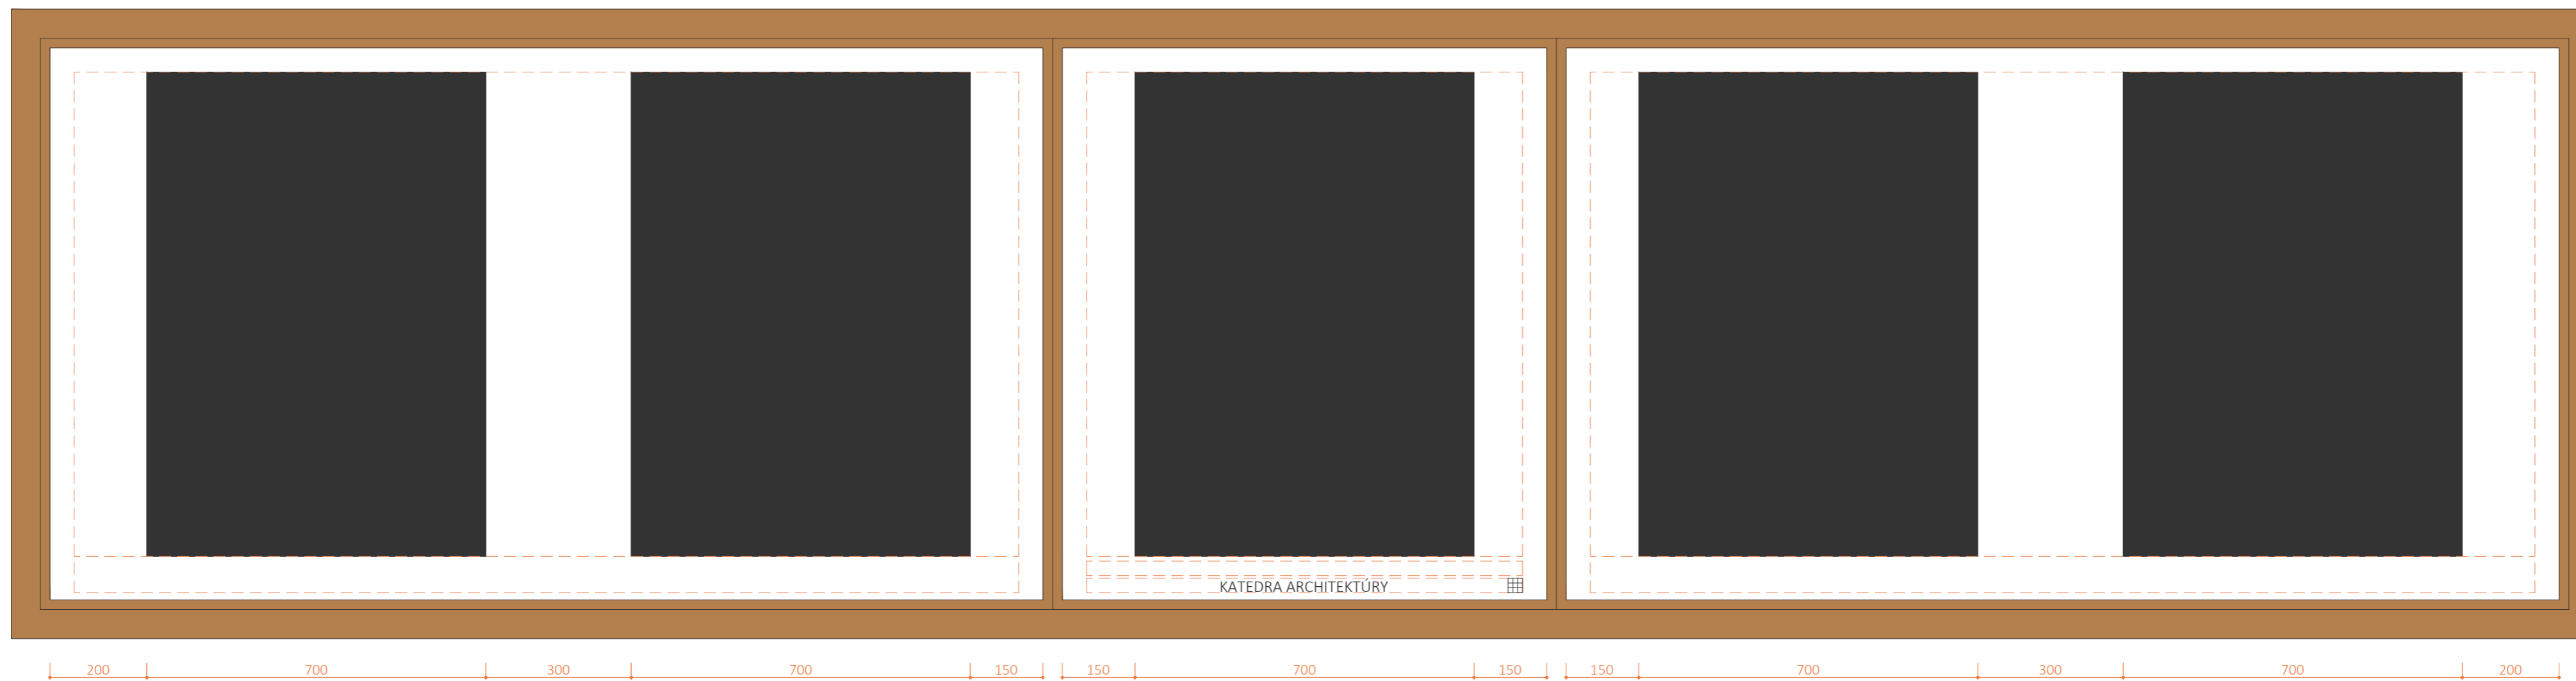

DIZAJN
MANUÁL
VÝSTAVNÝCH
PLÔCH
:: ČASŤ B
KATEDRY
A ÚSTAV

03|2022

04 obdĺžniková vitrína (nepárne chodby) :: príklad 1 :: výstava postrov

04 obdĺžniková vitrína (nepárne chodby) :: príklad 2 :: prípustné varianty