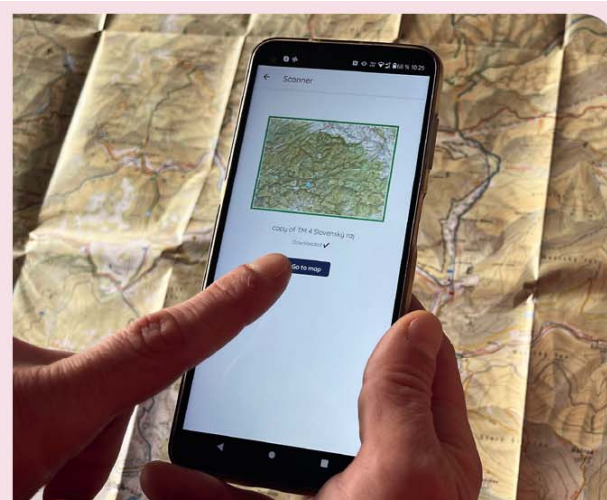

CBS MAP EXPLORER

**UDĚLEJ ZE SVÉ PAPIROVÉ MAPY
JEDEN VELKÝ INTERAKTIVNÍ DISPLEJ**

1. Stažení mapy

2. Otevření náhledu mapy v telefonu

3. Prohlížení mapy

4. Náhled prezentace

CBS Nakladatelství s. r. o.
Vodní 1972, 760 01 Zlín
tel.: +420 774 479 544, info@cbs-cesko.cz
www.cbs-cesko.cz, www.cbsMapExplorer.com

MAP EXPLORER

Udělejte ze své papírové mapy jeden velký interaktivní displej!

Co je Map Explorer?

Aplikace je určena pro turisty a cestovatele, kteří chtějí projít určitou trasu a chtějí hned vědět, co zajímavého je na cestě čeká.

Jak na to?

1. Stáhní aplikaci
2. Naskenujte čárový kód
3. Objevuj region

Ja to funguje?

Spustí aplikaci Map Explorer a posouvá chytrým telefonem nad papírovou mapou. Rozšířená realita se ti hned objeví na displeji. Uvidíš na něm všechny zajímavosti – přírodní a turistické atrakce, památky, muzea, přístřešky, obce, služby turistům, apod. Zajímavé místo ti doslova vyskočí z mapy. Po rozkliknutí daného bodu se ti zobrazí fotografie, popis a odkaz na video či na webstránku, kde se o místě dozvíš víc.

Jednotlivé kategorie si můžeš filtrovat, zobrazí se ti tak jen body, které chceš opravdu poznat.

cbsMapExplorer.com

**PAPÍROVÁ MAPA TI UKÁŽE, KDE TO JE,
A MAP EXPLORER TI PROZRADÍ, CO TO JE**

cbsMapExplorer.com