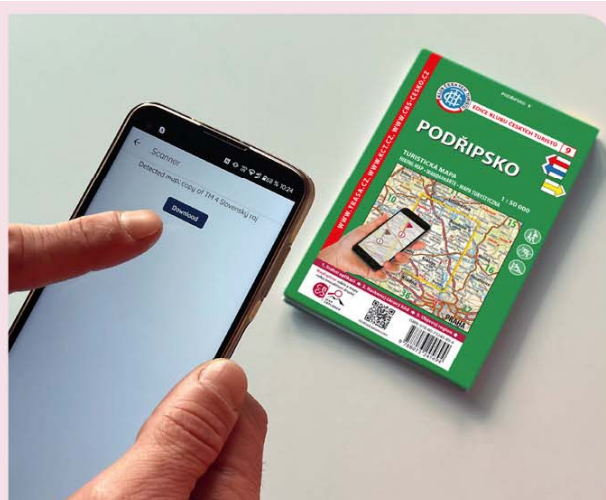

CBS MAP EXPLORER

**UDĚLEJ ZE SVÉ PAPIROVÉ MAPY
JEDEN VELKÝ INTERAKTIVNÍ DISPLEJ**

1. Stažení mapy

2. Otevření náhledu mapy v telefonu

3. Prohlížení mapy

4. Náhled prezentace

CBS Nakladatelství s. r. o.
Vodní 1972, 760 01 Zlín
tel.: +420 774 479 544, info@cbs-cesko.cz
www.cbs-cesko.cz, www.cbsMapExplorer.com

MAP EXPLORER

Udělejte ze své papírové mapy jeden velký interaktivní displej!

Co je Map Explorer?

Aplikace je určena pro turisty a cestovatele, kteří chtějí projít určitou trasu a chtějí hned vědět, co zajímavého je na cestě čeká.

Jak na to?

1. Stáhní aplikaci
2. Naskenujte čárový kód
3. Objevuj region

Ja to funguje?

Spustí aplikaci Map Explorer a posouvá chytrým telefonem nad papírovou mapou. Rozšířená realita se ti hned objeví na displeji. Uvidíš na něm všechny zajímavosti – přírodní a turistické atrakce, památky, muzea, přístřešky, obce, služby turistům, apod. Zajímavé místo ti doslova vyskočí z mapy. Po rozkliknutí daného bodu se ti zobrazí fotografie, popis a odkaz na video či na webstránku, kde se o místě dozvíš víc.