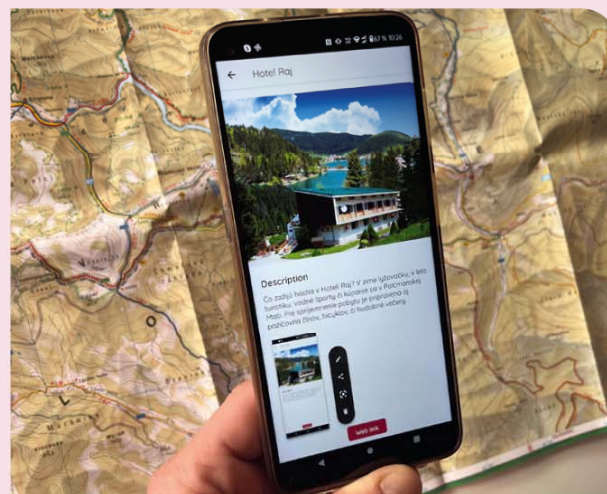

CBS MAP EXPLORER

**UDĚLEJ ZE SVÉ PAPIROVÉ MAPY
JEDEN VELKÝ INTERAKTIVNÍ DISPLEJ**

1. Stažení mapy

2. Otevření náhledu mapy v telefonu

3. Prohlížení mapy

4. Náhled prezentace

CBS Nakladatelství s. r. o.
Vodní 1972, 760 01 Zlín
tel.: +420 774 479 544, info@cbs-cesko.cz
www.cbs-cesko.cz, www.cbsMapExplorer.com

MAP EXPLORER

Udělejte ze své papírové mapy jeden velký interaktivní displej!

Co je Map Explorer?

Aplikace je určena pro turisty a cestovatele, kteří chtějí projít určitou trasu a chtějí hned vědět, co zajímavého je na cestě čeká.

Jak na to?

1. Stáhní aplikaci
2. Naskenujte čárový kód
3. Objevuj region

Ja to funguje?

Spustí aplikaci Map Explorer a posouvá chytrým telefonem nad papírovou mapou. Rozšířená realita se ti hned objeví na displeji. Uvidíš na něm všechny zajímavosti – přírodní a turistické atrakce, památky, muzea, přístřešky, obce, služby turistům, apod. Zajímavé místo ti doslova vyskočí z mapy. Po rozkliknutí daného bodu se ti zobrazí fotografie, popis a odkaz na video či na webstránku, kde se o místě dozvíš víc.

Jednotlivé kategorie si můžeš filtrovat, zobrazí se ti tak jen body, které chceš opravdu poznat.

cbsMapExplorer.com

**PAPÍROVÁ MAPA TI UKÁŽE, KDE TO JE,
A MAP EXPLORER TI PROZRADÍ, CO TO JE**

cbsMapExplorer.com