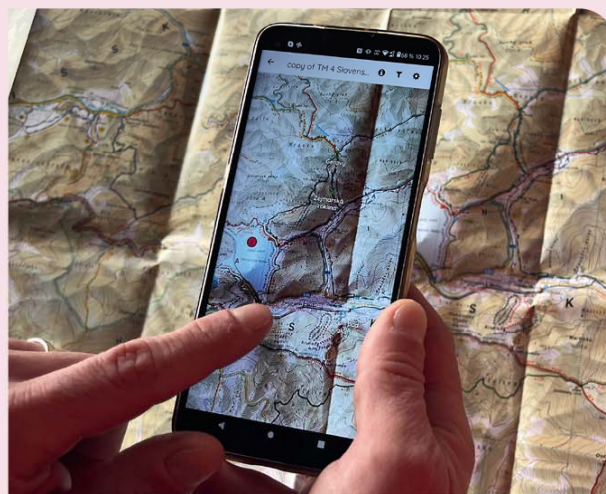

CBS MAP EXPLORER

**UDĚLEJ ZE SVÉ PAPIROVÉ MAPY
JEDEN VELKÝ INTERAKTIVNÍ DISPLEJ**

1. Stažení mapy

2. Otevření náhledu mapy v telefonu

3. Prohlížení mapy

4. Náhled prezentace

CBS Nakladatelství s. r. o.
Vodní 1972, 760 01 Zlín
tel.: +420 774 479 544, info@cbs-cesko.cz
www.cbs-cesko.cz, www.cbsMapExplorer.com

MAP EXPLORER

Udělejte ze své papírové mapy jeden velký interaktivní displej!

Co je Map Explorer?

Aplikace je určena pro turisty a cestovatele, kteří chtějí projít určitou trasu a chtějí hned vědět, co zajímavého je na cestě čeká.

Jak na to?

1. Stáhní aplikaci
2. Naskenujte čárový kód
3. Objevuj region

Ja to funguje?

Spustí aplikaci Map Explorer a posouvá chytrým telefonem nad papírovou mapou. Rozšířená realita se ti hned objeví na displeji. Uvidíš na něm všechny zajímavosti – přírodní a turistické atrakce, památky, muzea, přístřešky, obce, služby turistům, apod. Zajímavé místo ti doslova vyskočí z mapy. Po rozkliknutí daného bodu se ti zobrazí fotografie, popis a odkaz na video či na webstránku, kde se o místě dozvíš víc.

Jednotlivé kategorie si můžeš filtrovat, zobrazí se ti tak jen body, které chceš opravdu poznat.

cbsMapExplorer.com

**PAPÍROVÁ MAPA TI UKÁŽE, KDE TO JE,
A MAP EXPLORER TI PROZRADÍ, CO TO JE**

cbsMapExplorer.com